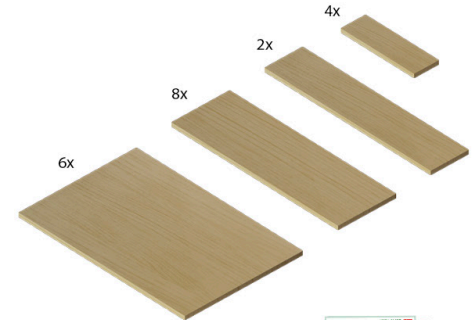

Speelset Planken 1000
Playset planks 1000
900000216

12x

12x

12x

12x

Speelset Knikkerbaan
Playset marble run
900000218

2x

Speelset Platen
Playset boards
900000222

5x

Speelset Wielen
Playset wheels
900000220

400 JOIN CLIPS
Art nr. 900000215

300 PLANKS
Art nr. 900000217

1000 PLANKS
Art nr. 900000216

EXPANSION SET WHEELS
Art nr. 900000220

EXPANSION SET MARBLERUN
Art nr. 900000218