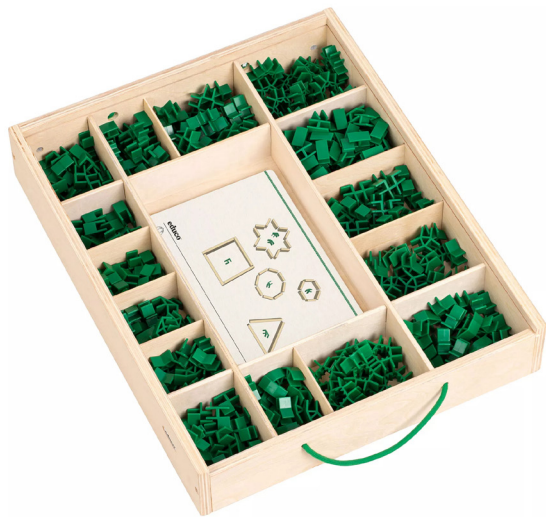

Speelset Planken 1000
Playset planks 1000
900000216

12x

12x

12x

12x

Speelset Knikkerbaan
Playset marble run
900000218

2x

Speelset Platen
Playset boards
900000222

5x

Speelset Wielen
Playset wheels
900000220

400 JOIN CLIPS
Art nr. 900000215

300 PLANKS
Art nr. 900000217

1000 PLANKS
Art nr. 900000216

EXPANSION SET WHEELS
Art nr. 900000220

EXPANSION SET MARBLERUN
Art nr. 900000218

EXPANSION SET BIG BOARDS
Art nr. 900000222

40x

80x

20x

20x

20x

20x

50x