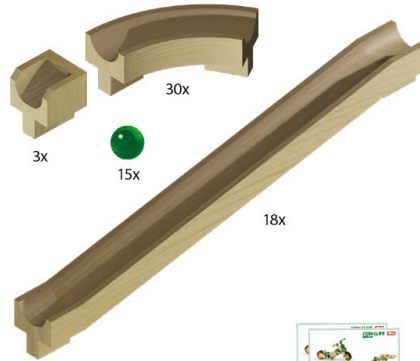

Speelset Planken 1000
Playset planks 1000
900000216

12x

12x

12x

12x

Speelset Knikkerbaan
Playset marble run
900000218

2x

Speelset Platen
Playset boards
900000222

5x

Speelset Wielen
Playset wheels
900000220

400 JOIN CLIPS
Art nr. 900000215

300 PLANKS
Art nr. 900000217

1000 PLANKS
Art nr. 900000216

EXPANSION SET WHEELS
Art nr. 900000220

EXPANSION SET MARBLERUN
Art nr. 900000218

EXPANSION SET BIG BOARDS
Art nr. 900000222

40x

80x

20x

20x

20x

20x

50x